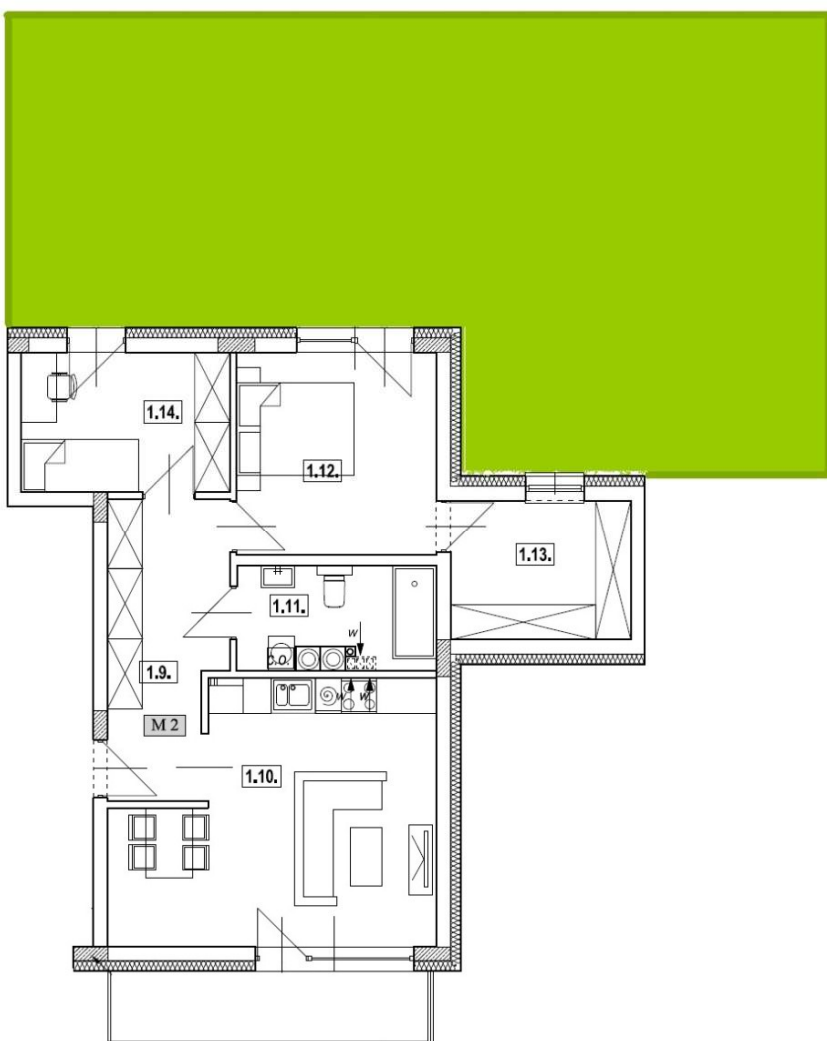

Mieszkanie	2
Poziom	parter
Budynek	1

### MIESZKANIE NR 2

1.9	Korytarz	9,45
1.10	Pokój dzienny z aneksem kuch.	21,63
1.11	Łazienka	5,59
1.12	Sypialnia	11,62
1.13	Garderoba	7,17
1.14	Sypialnia	8,30
		<b>63,76 m<sup>2</sup></b>

Ogródek	86,30 m <sup>2</sup>
Balkon	6,61 m <sup>2</sup>