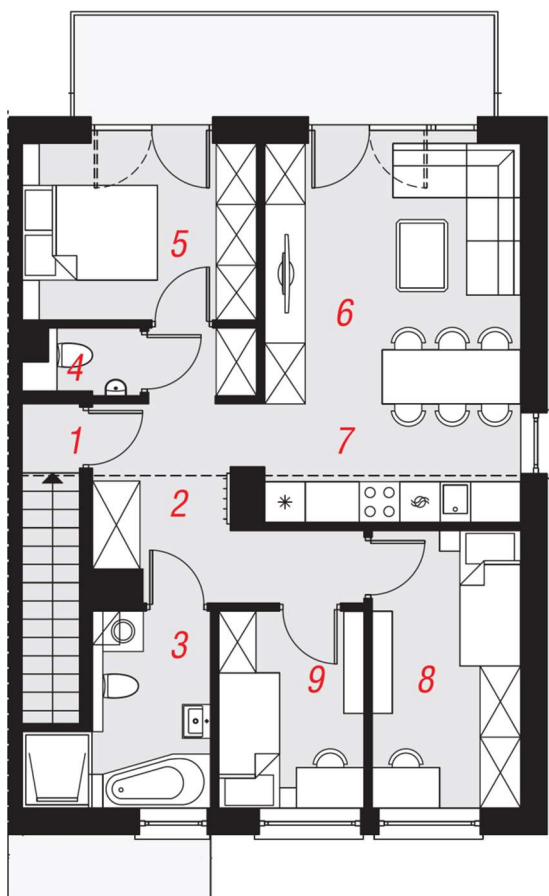

PARTER

PIĘTRO

Mieszkanie	6b
Poziom	piętro

MIESZKANIE NR 6b

1	Wiatrołap	5,06
2	Hol	9,56
3	Łazienka	5,79
4	Toaleta	1,37
5	Pokój	8,82
6	Salon	14,36
7	Kuchnia	6,49
8	Pokój	8,77
9	Pokój	6,06
		66,28 m²