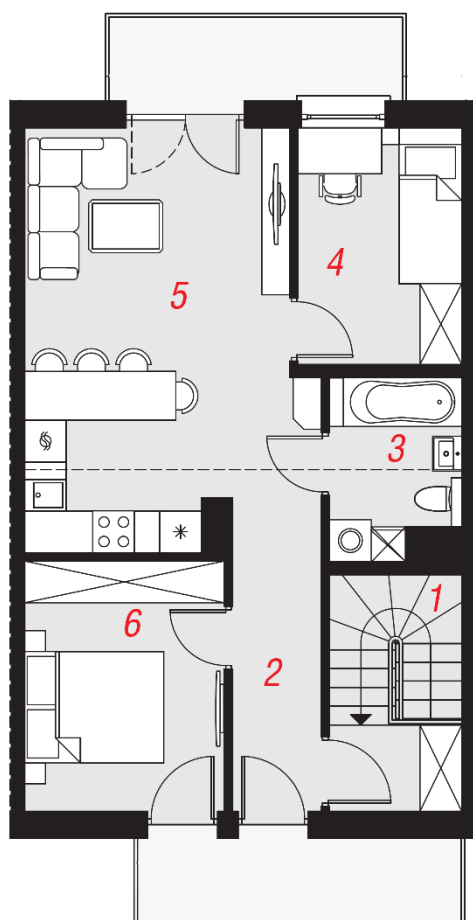

PARTER

PIĘTRO

Mieszkanie	2b
Poziom	piętro

MIESZKANIE NR 2b

1	Wiatrołap	7,41
2	Hol	7,66
3	Łazienka	4,44
4	Pokój	7,76
5	Salon z aneksem kuchennym	20,51
6	Pokój	10,05
		57,83 m²