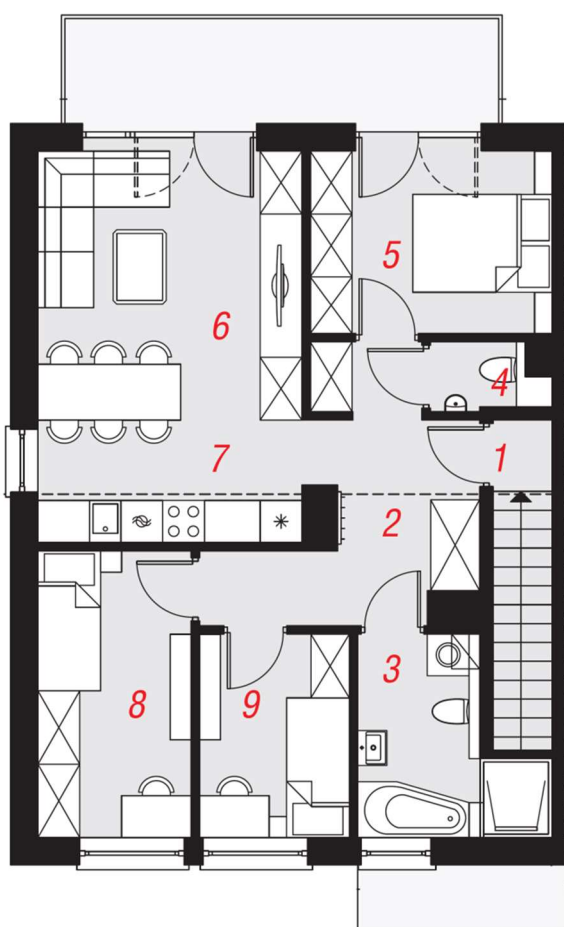

PARTER

PIĘTRO

Mieszkanie	1b
Poziom	piętro

MIESZKANIE NR 1b

1	Wiatrołap	5,06
2	Hol	9,56
3	Łazienka	5,79
4	Toaleta	1,37
5	Pokój	8,82
6	Salon	14,36
7	Kuchnia	6,49
8	Pokój	8,77
9	Pokój	6,06
		66,28 m²