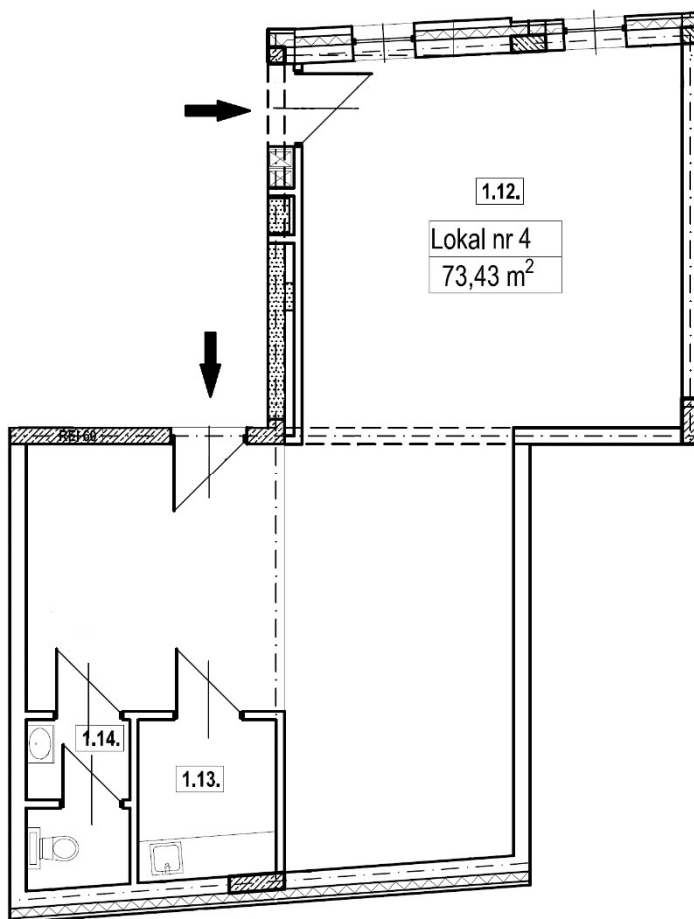

KAMIENICA NOVA

APARTAMENTY STARE MIASTO

POZIOM

0

LOKAL UŻYTKOWY

4

Lokal użytkowy NR 4

1.12	Pom. użytkowe	65,28
1.13	Pom. socjalne	4,58
1.14	Pom. sanitarne	3,57
		73,43 m²