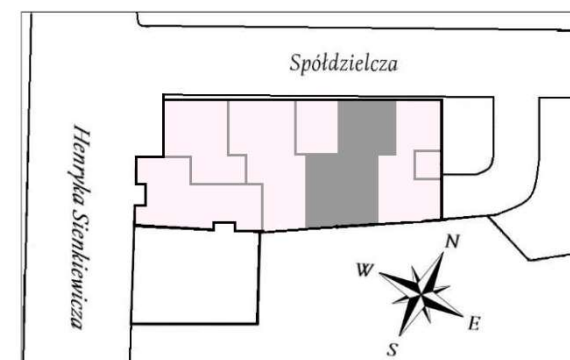

KAMIENICA NOVA

APARTAMENTY STARE MIASTO

POZIOM

0

LOKAL UŻYTKOWY

4

Lokal użytkowy NR 4

1.12	Pom. użytkowe	65,28
1.13	Pom. socjalne	4,58
1.14	Pom. sanitarne	3,57
		73,43 m²