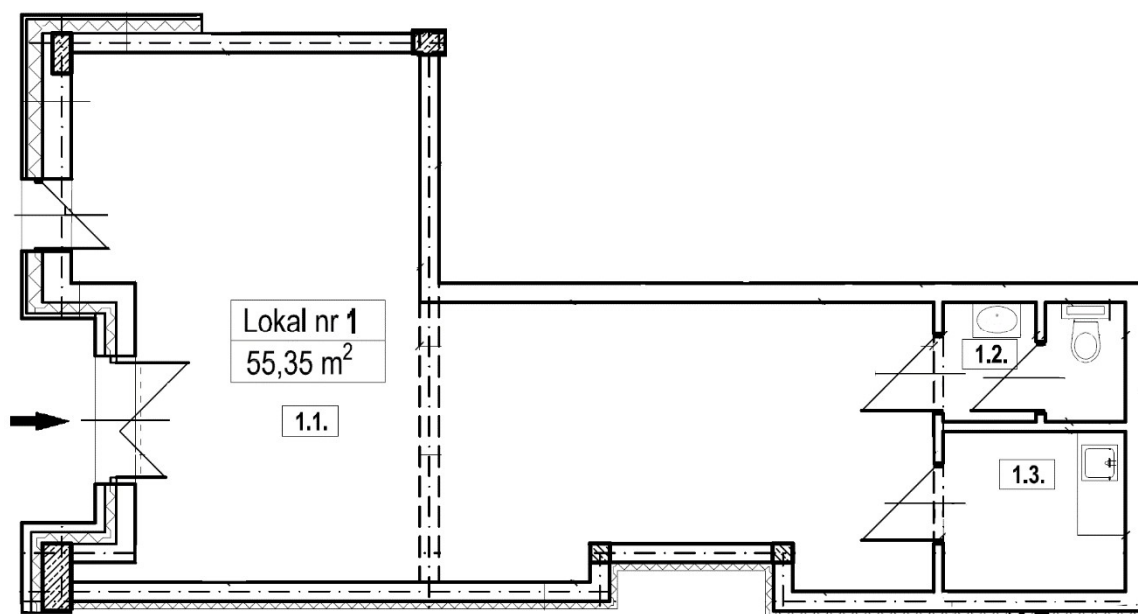

KAMIENICA NOVA

APARTAMENTY STARE MIASTO

POZIOM

0

LOKAL UŻYTKOWY

1

Lokal użytkowy NR 1

1.1	Pom. użytkowe	47,46
1.2	Pom. sanitarne	3,34
1.3	Pom. socjalne	4,55

55,35 m²