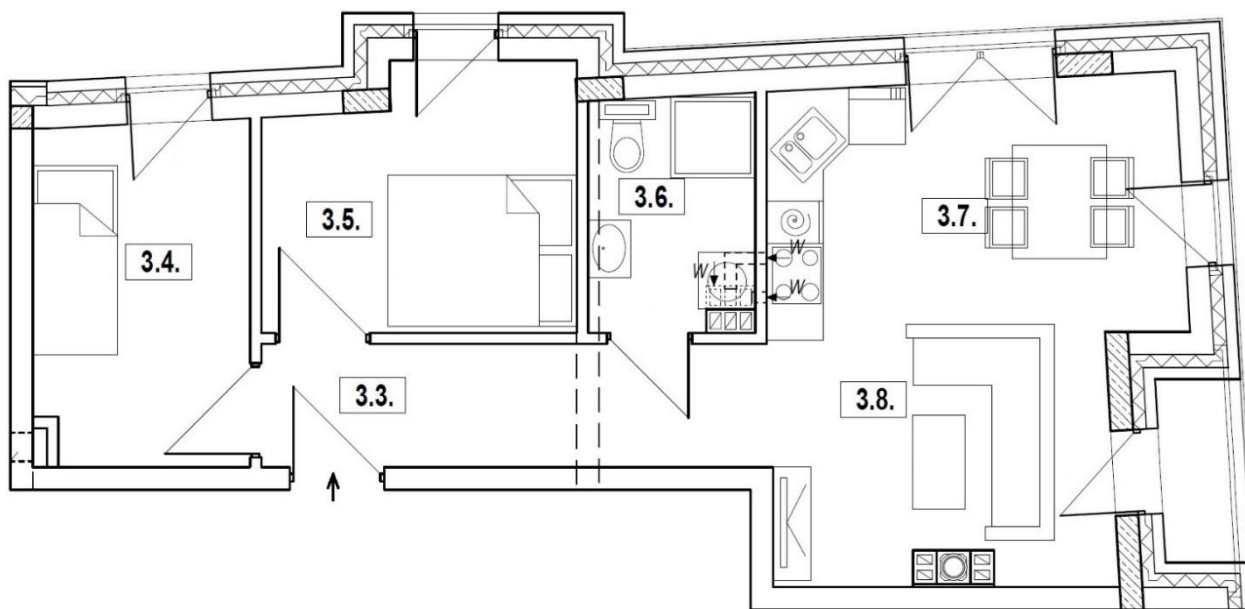

KAMIENICA
NOVA
APARTAMENTY STARE MIASTO

POZIOM

2

APARTAMENT

8

Apartment NR 8

3.3	<i>Przedpokój</i>	6,95
3.4	<i>Sypialnia</i>	8,20
3.5	<i>Sypialnia</i>	8,85
3.6	<i>Łazienka</i>	4,29
3.7	<i>Kuchnia</i>	11,67
3.8	<i>Salon</i>	9,46

49,42 m²

Balkon 1,74