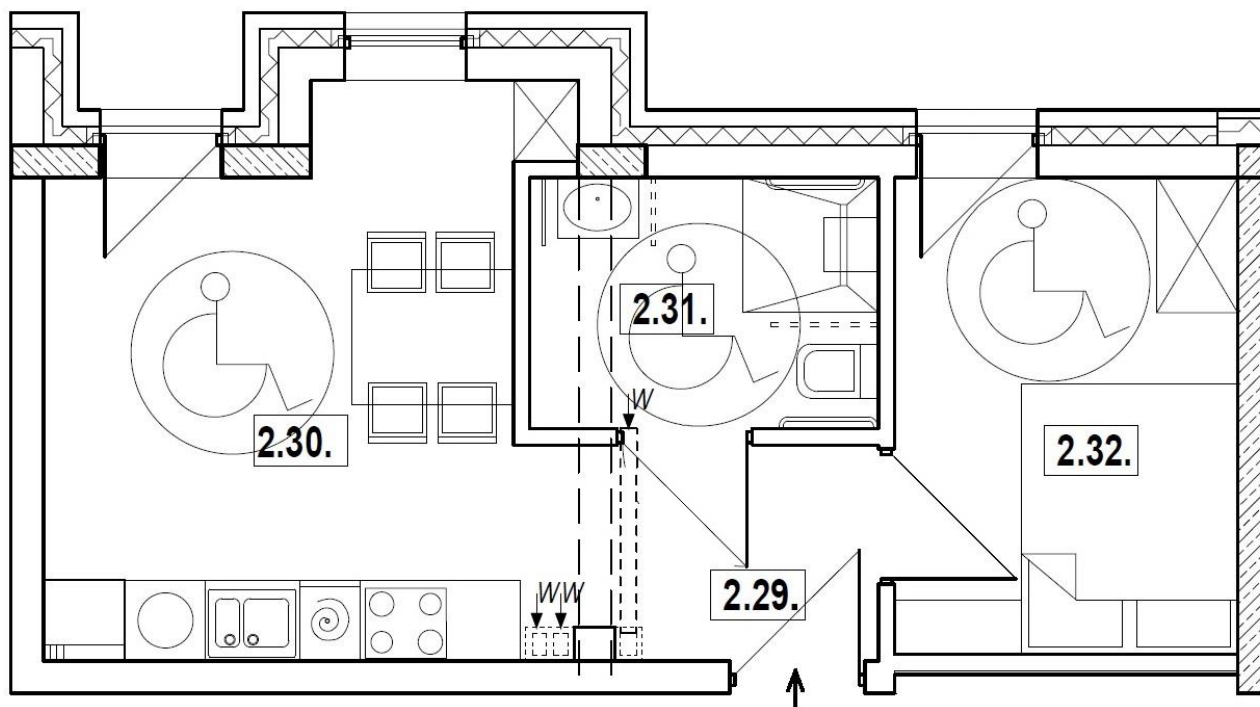

KAMIENICA  
**NOVA**  
APARTAMENTY STARE MIASTO

POZIOM

**1**

APARTAMENT

**7**

*Apartment NR 7*

2.29	<i>Przedpokój</i>	3,48
2.30	<i>Kuchnia</i>	14,58
2.31	<i>Łazienka</i>	4,80
2.32	<i>Sypialnia</i>	8,96

**31,82 m<sup>2</sup>**