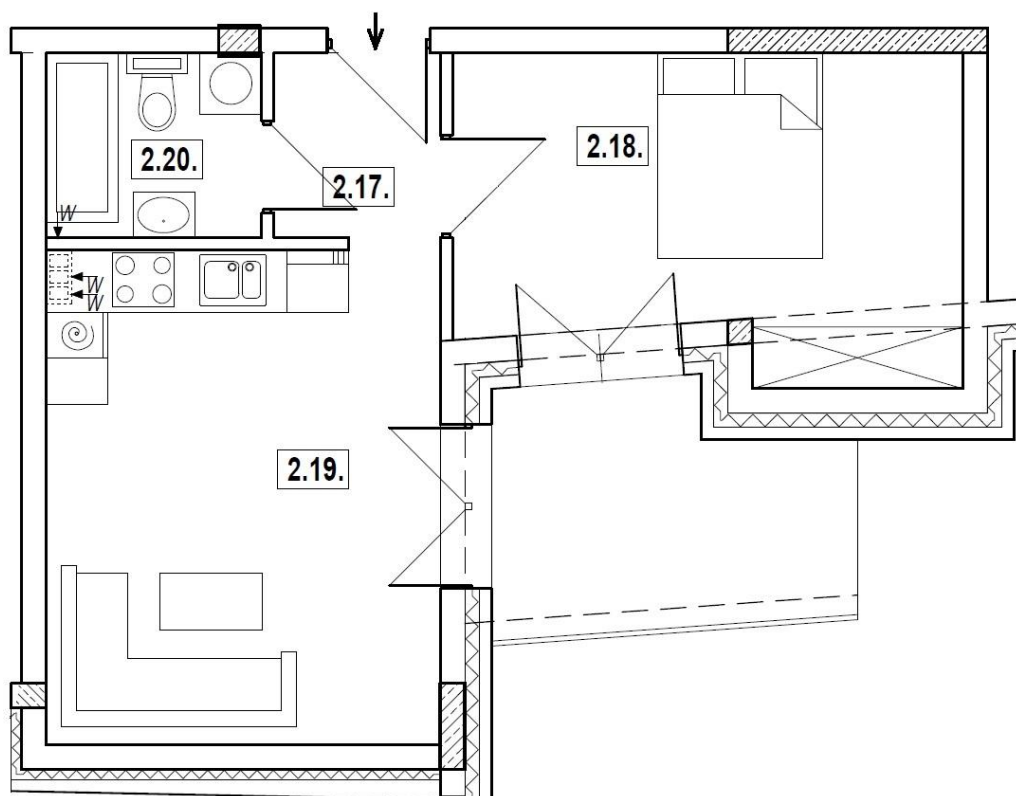

KAMIENICA
NOVA

APARTAMENTY STARE MIASTO

POZIOM

1

APARTAMENT

4

Apartment NR 4

2.17	<i>Przedpokój</i>	2,91
2.18	<i>Sypialnia</i>	14,57
2.19	<i>Pokój dzienny z aneksem</i>	18,50
2.20	<i>Łazienka</i>	3,77

39,75 m²

Balkon 7,86