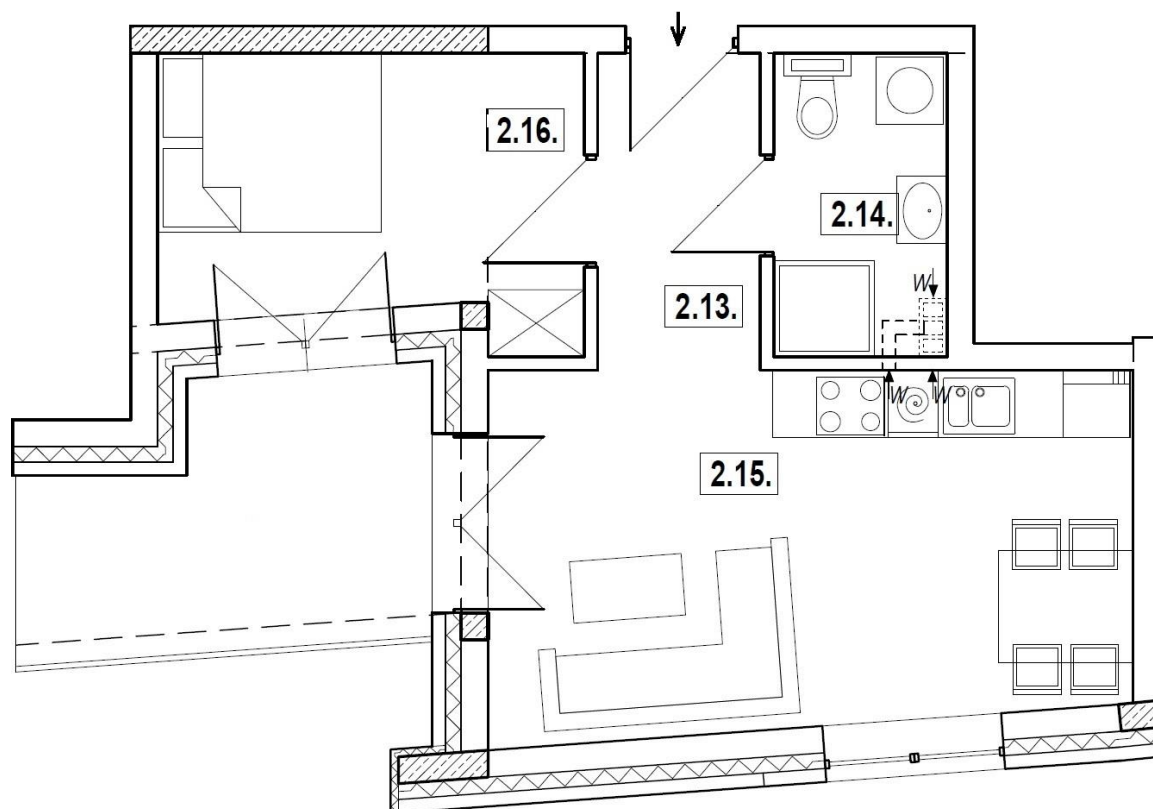

KAMIENICA NOVA

APARTAMENTY STARE MIASTO

POZIOM

1

APARTAMENT

3

Apartment NR 3

2.13	Przedpokój	4,10
2.14	Łazienka	4,20
2.15	Pokój dzienny z aneksem	18,30
2.16	Sypialnia	9,16
		35,76 m²
	Balkon	8,07