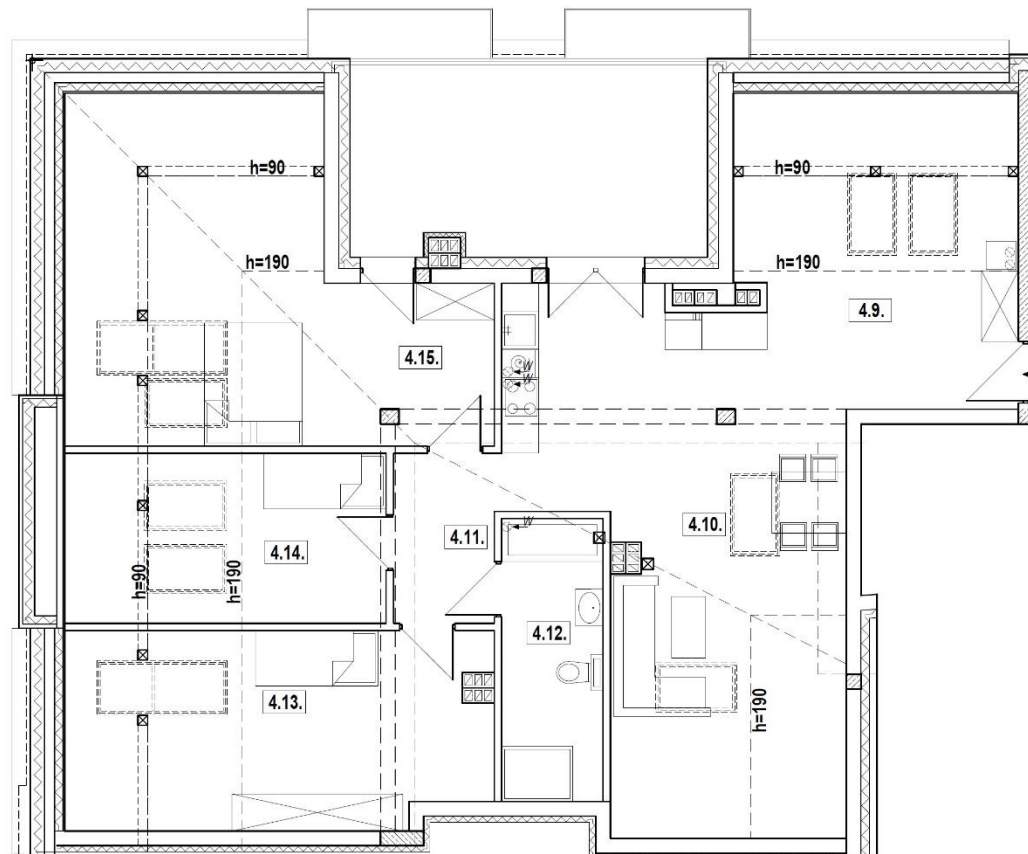

KAMIENICA NOVA

APARTAMENTY STARE MIASTO

POZIOM

3

APARTAMENT

16

Apartment NR 16

4.9	Przedpokój	7,28
4.10	Pokój dzienny z jadalnią	33,79
4.11	Komunikacja	4,63
4.12	Łazienka	7,58
4.13	Sypialnia	12,43
4.14	Sypialnia	6,45
4.15	Sypialnia	11,13
		83,29 m²
	Balkon	18,52