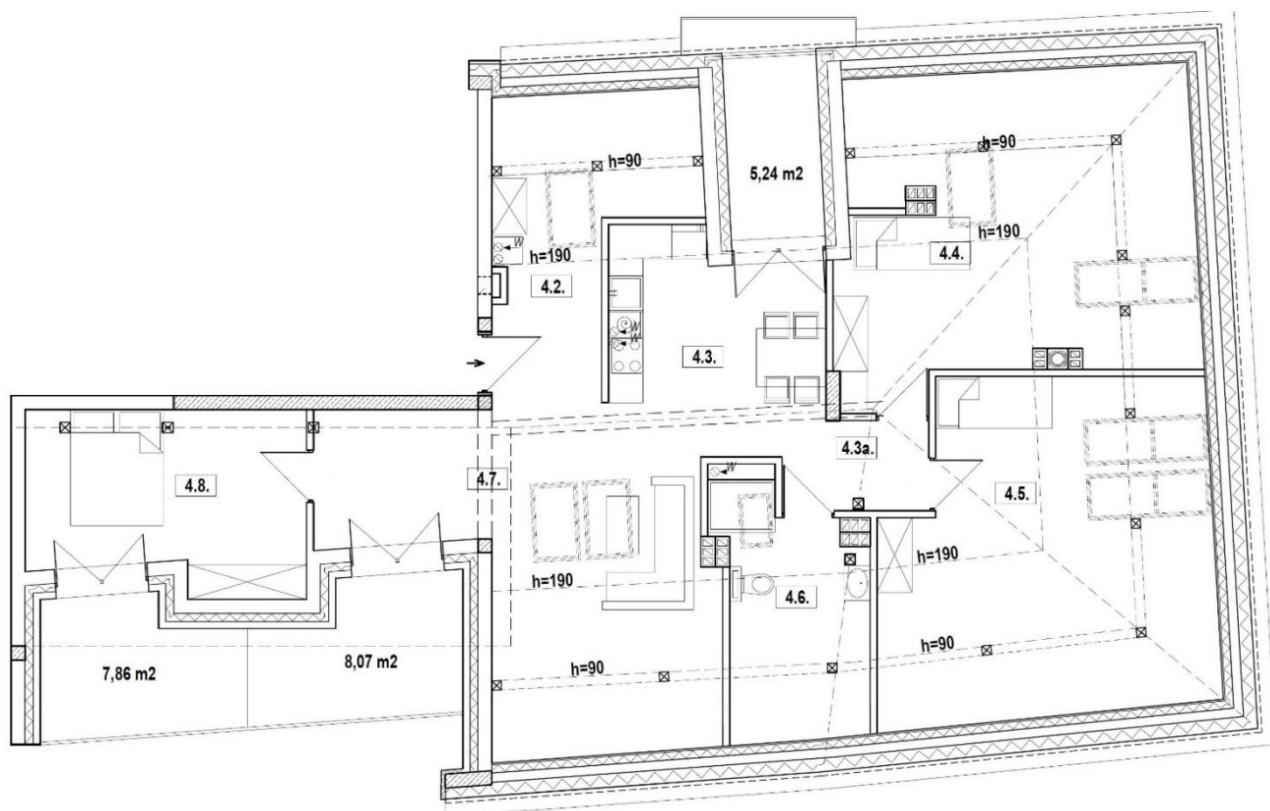

KAMIENICA NOVA

APARTAMENTY STARE MIASTO

POZIOM

3

APARTAMENT

15

Apartament NR 15

4.2	Przedpokój	4,37
4.3	Kuchnia z jadalnią	11,21
4.3a	Komunikacja	3,41
4.4	Sypialnia	7,76
4.5	Sypialnia	6,92
4.6	Łazienka	2,99
4.7	Sypialnia	18,57
4.8	Pokój dzienny	14,18
		69,41 m²
Balkony		21,17