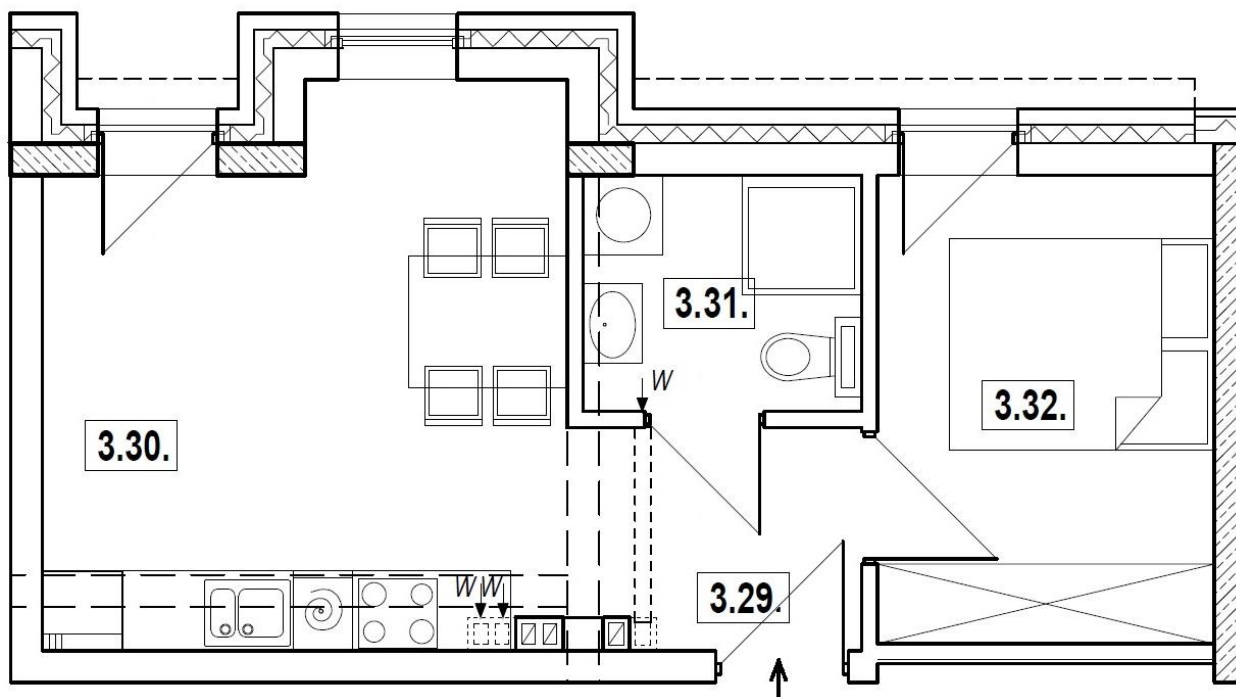

KAMIENICA
NOVA
APARTAMENTY STARE MIASTO

POZIOM

2

APARTAMENT

14

Apartment NR 14

3.29	<i>Przedpokój</i>	3,56
3.30	<i>Kuchnia</i>	15,50
3.31	<i>Łazienka</i>	3,74
3.32	<i>Sypialnia</i>	8,96

31,76 m²