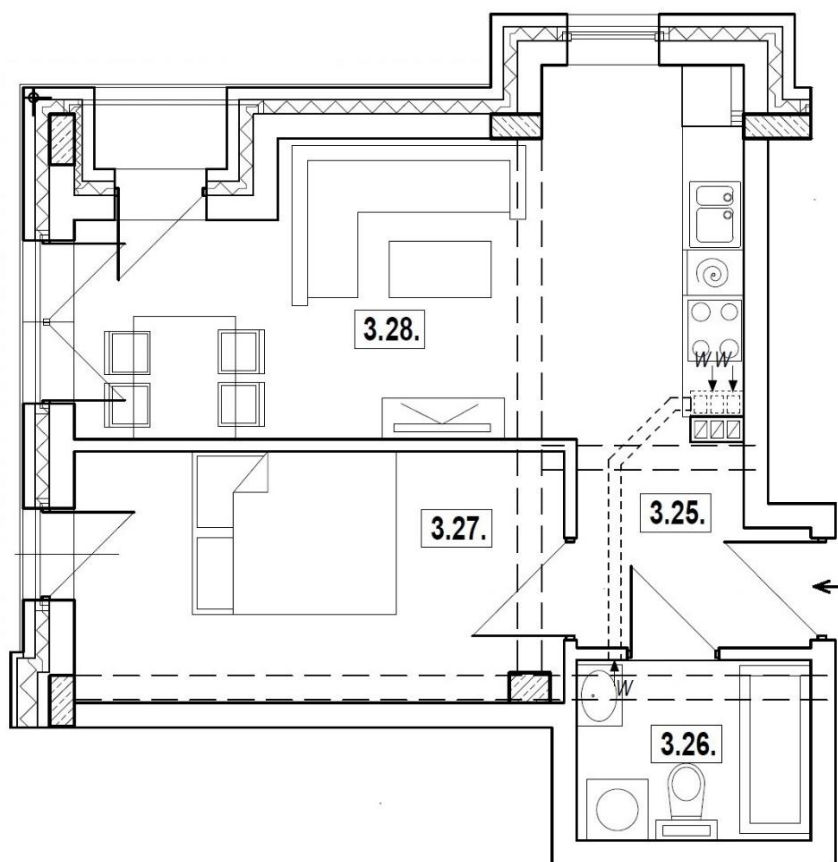

KAMIENICA
NOVA

APARTAMENTY STARE MIASTO

POZIOM **2** APARTAMENT **13**

Apartment NR 13

3.25	<i>Przedpokój</i>	4,12
3.26	<i>Łazienka</i>	4,07
3.27	<i>Sypialnia</i>	11,76
3.28	<i>Pokój dzienny z aneksem</i>	19,09
		39,04 m²
	<i>Balkon</i>	1,04