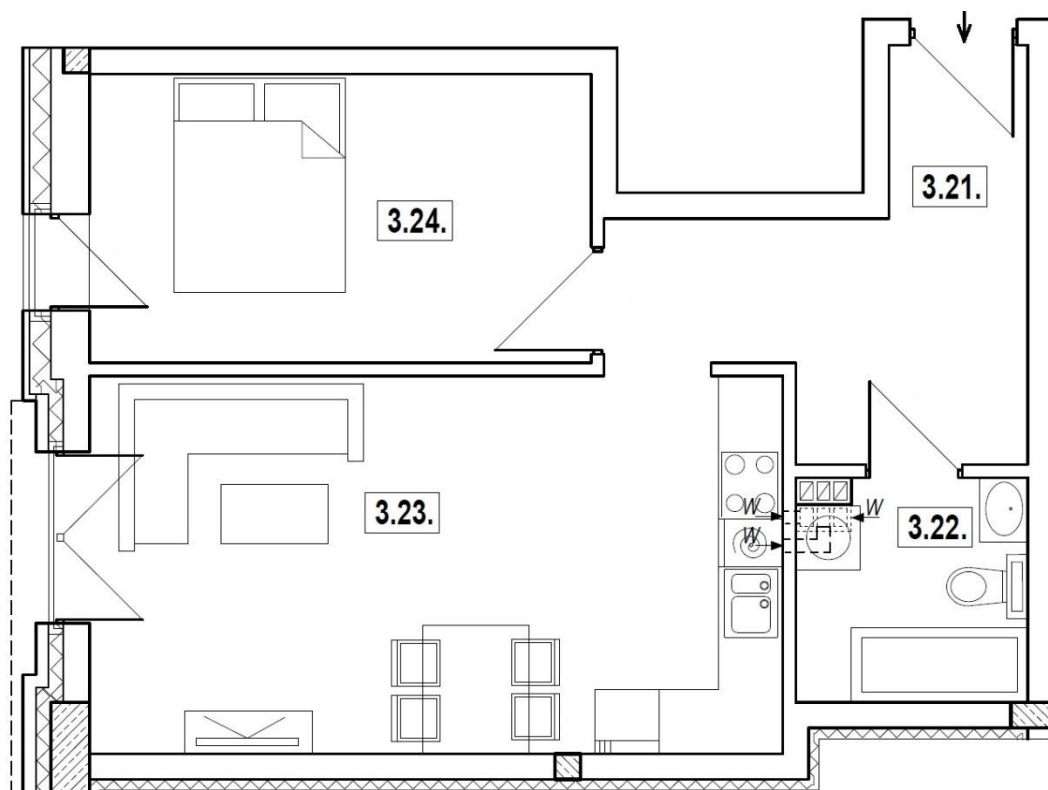

KAMIENICA
NOVA

APARTAMENTY STARE MIASTO

POZIOM

2

APARTAMENT

12

Apartment NR 12

3.21	<i>Przedpokój</i>	9,51
3.22	<i>Łazienka</i>	4,43
3.23	<i>Pokój dzienny z aneksem</i>	22,87
3.24	<i>Sypialnia</i>	12,66

49,47 m²