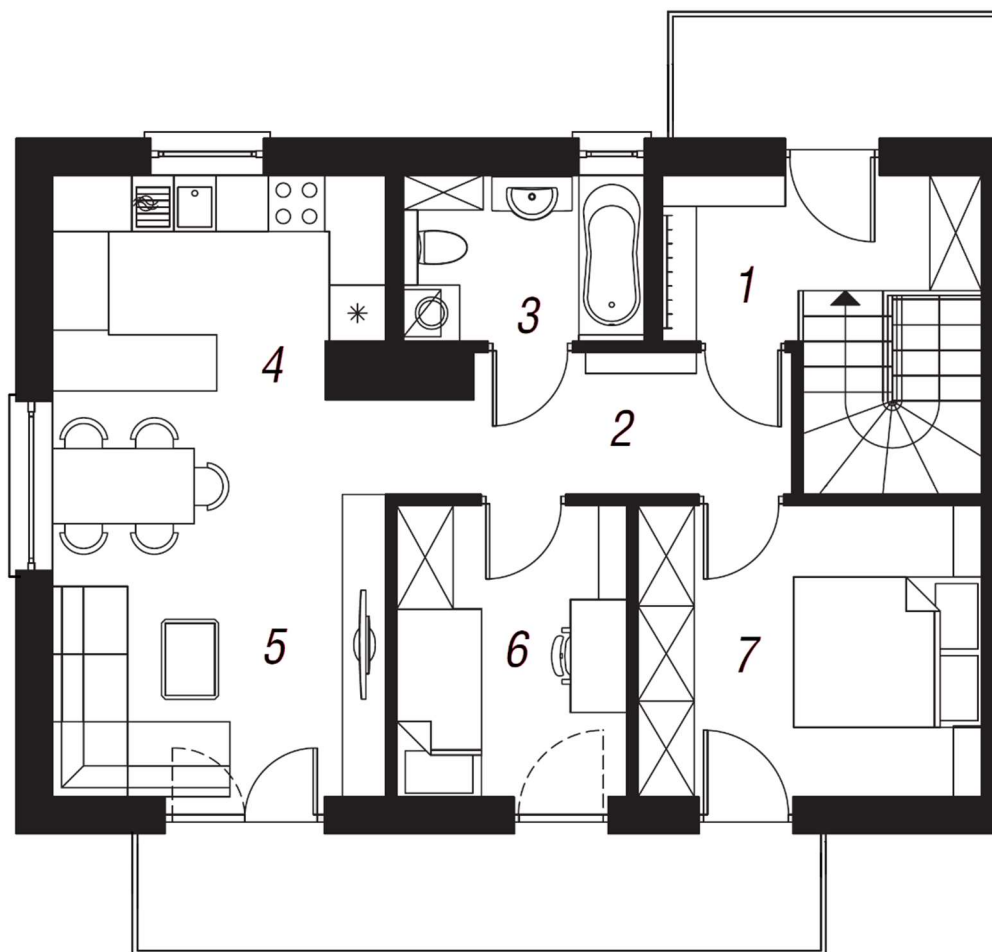

MIESZKANIE

9b

POZIOM

PIĘTRO

MIESZKANIE NR 9b

1	Wiatrołap+schody	10,06
2	Korytarz	5,88
3	Łazienka	4,38
4	Kuchnia	7,65
5	Salon	15,02
6	Sypialnia	7,37
7	Sypialnia	11,08

61,44 m²

Balkon 4,67

Balkon 9,36