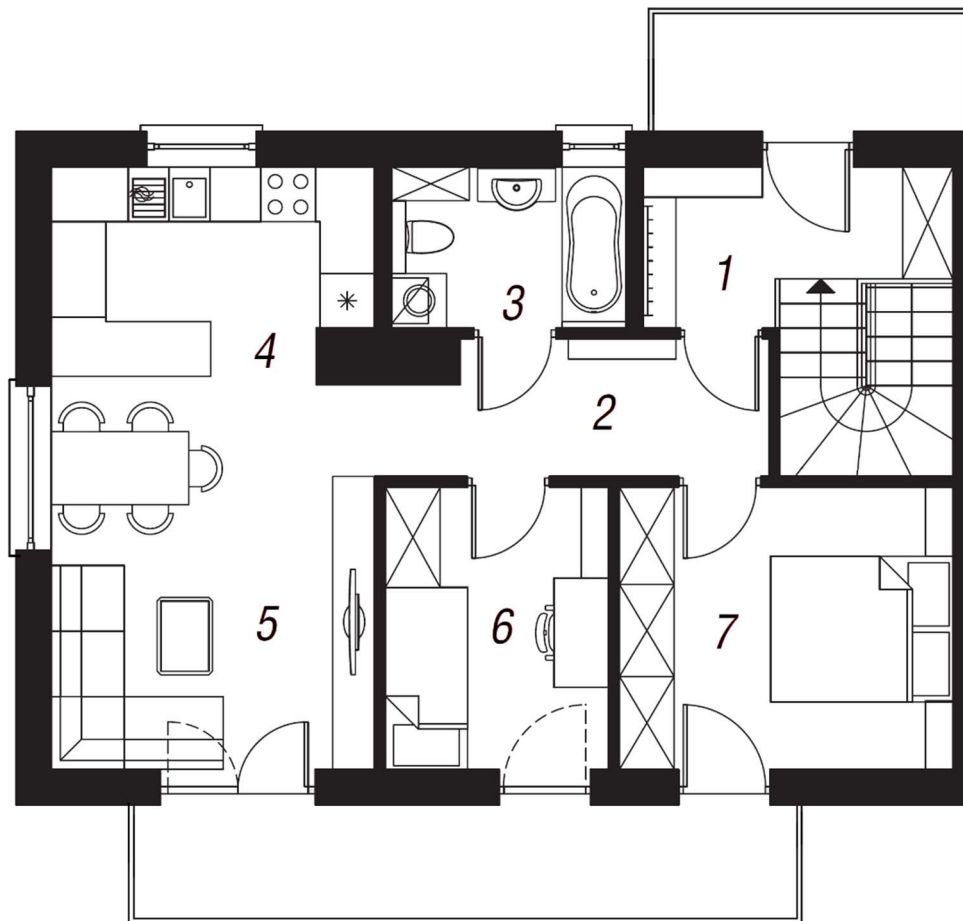

MIESZKANIE

6b

POZIOM

PIĘTRO

MIESZKANIE NR 6b

1	Wiatrołap+schody	10,06
2	Korytarz	5,88
3	Łazienka	4,38
4	Kuchnia	7,65
5	Salon	15,02
6	Sypialnia	7,37
7	Sypialnia	11,08

61,44 m²

	Balkon	4,67
	Balkon	9,36