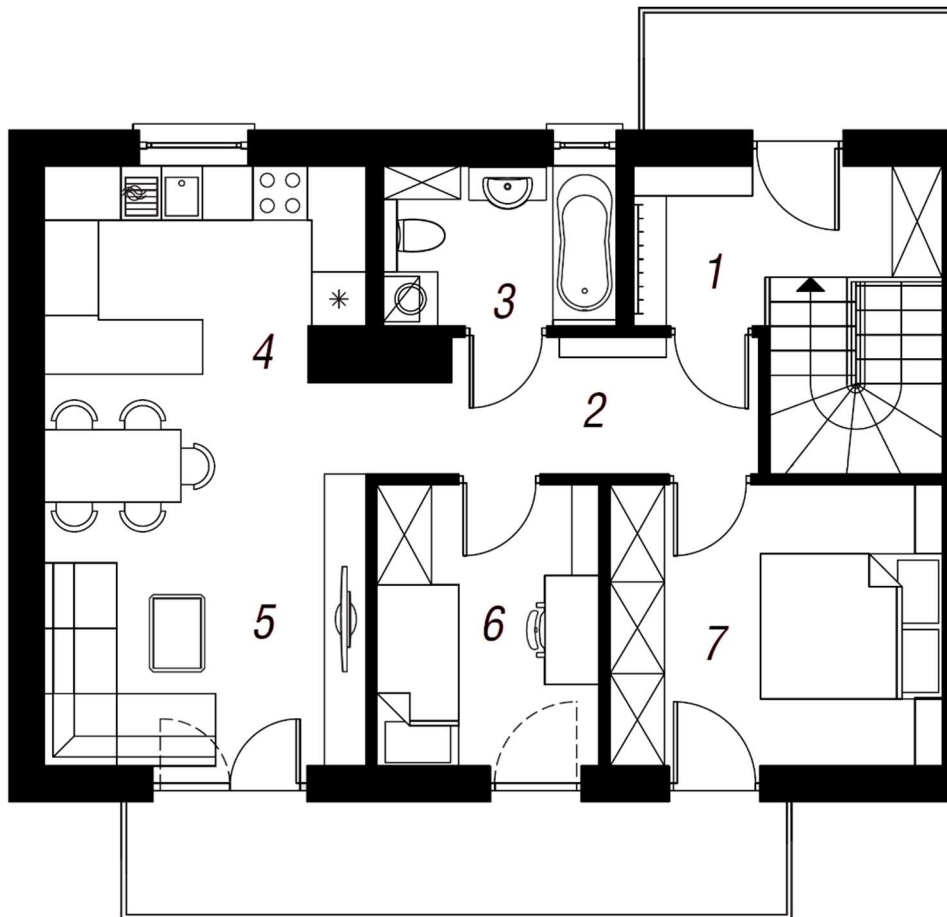

MIESZKANIE

5b

POZIOM

PIĘTRO

MIESZKANIE NR 5b

1	Wiatrołap+schody	10,06
2	Korytarz	5,88
3	Łazienka	4,38
4	Kuchnia	7,65
5	Salon	15,02
6	Sypialnia	7,37
7	Sypialnia	11,08
		61,44 m²
	Balkon	4,67
	Balkon	9,36