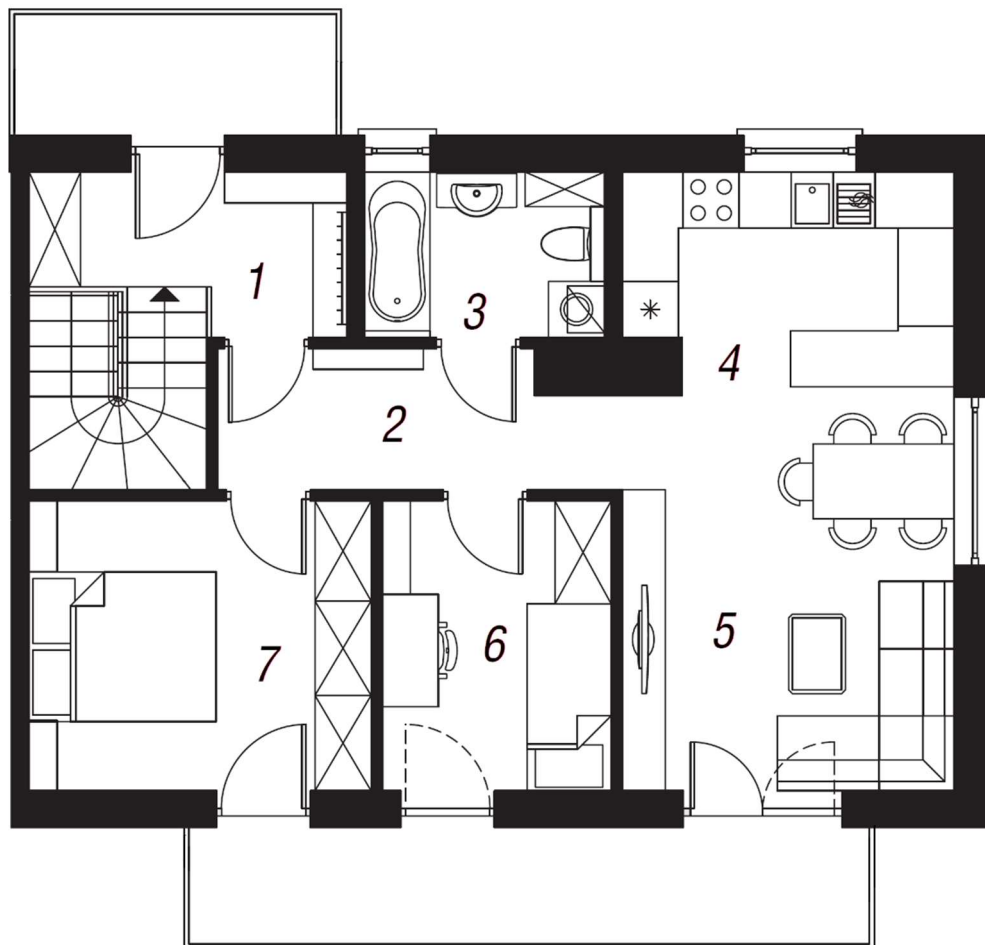

MIESZKANIE

4b

POZIOM

PIĘTRO

MIESZKANIE NR 4b

1	Wiatrołap+schody	10,06
2	Korytarz	5,88
3	Łazienka	4,38
4	Kuchnia	7,65
5	Salon	15,02
6	Sypialnia	7,37
7	Sypialnia	11,08

61,44 m²

Balkon 4,67

Balkon 9,36