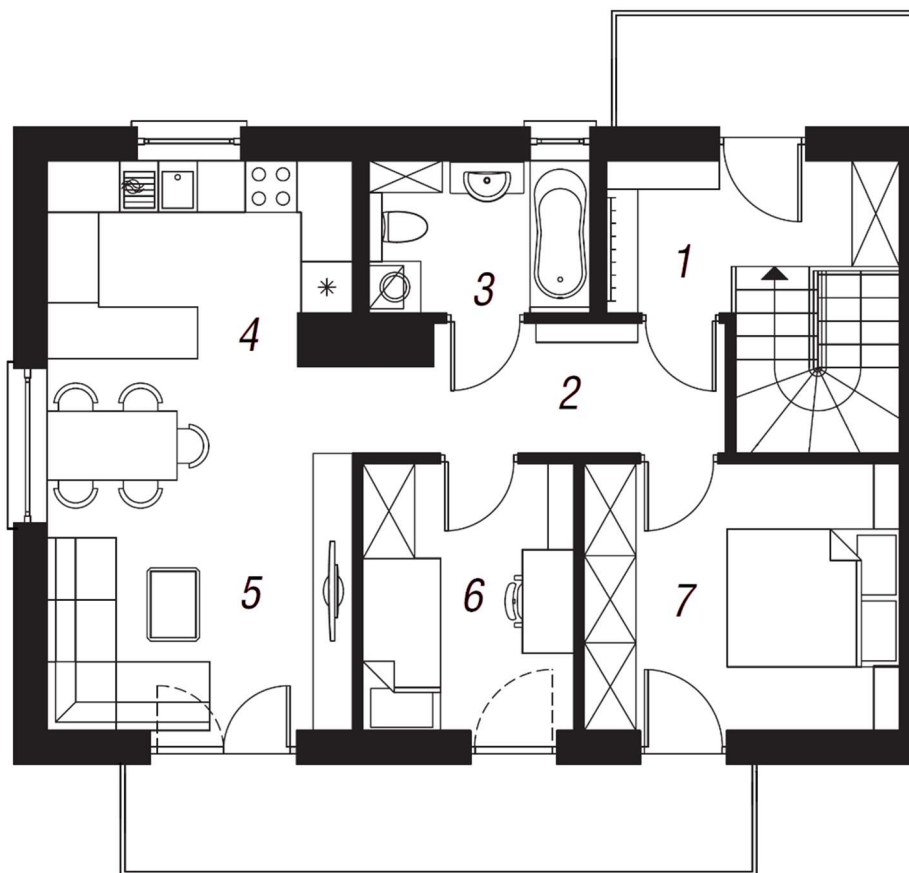

MIESZKANIE

3b

POZIOM

PIĘTRO

MIESZKANIE NR 3b

1	Wiatrołap+schody	10,06
2	Korytarz	5,88
3	Łazienka	4,38
4	Kuchnia	7,65
5	Salon	15,02
6	Sypialnia	7,37
7	Sypialnia	11,08

61,44 m²

Balkon 4,67

Balkon 9,36