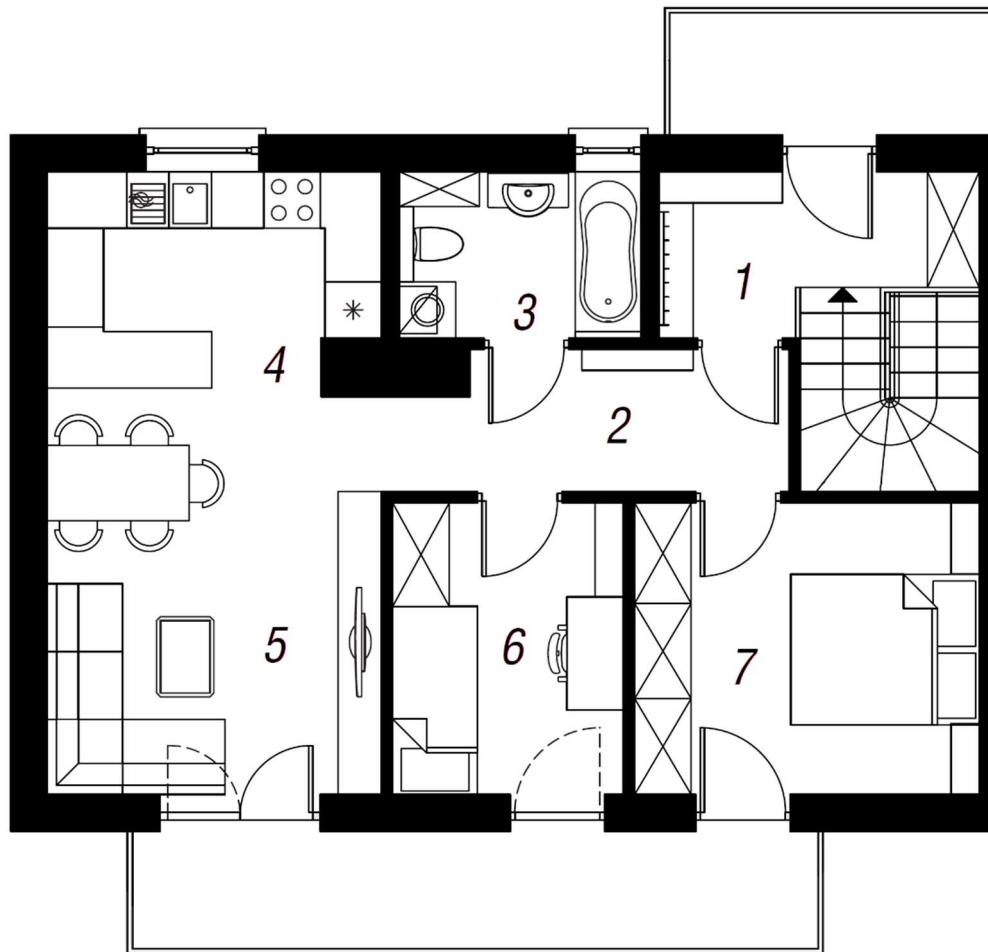

MIESZKANIE

2b

POZIOM

PIĘTRO

MIESZKANIE NR 2b

1	Wiatrołap+schody	10,06
2	Korytarz	5,88
3	Łazienka	4,38
4	Kuchnia	7,65
5	Salon	15,02
6	Sypialnia	7,37
7	Sypialnia	11,08
		61,44 m²
	Balkon	4,67
	Balkon	9,36