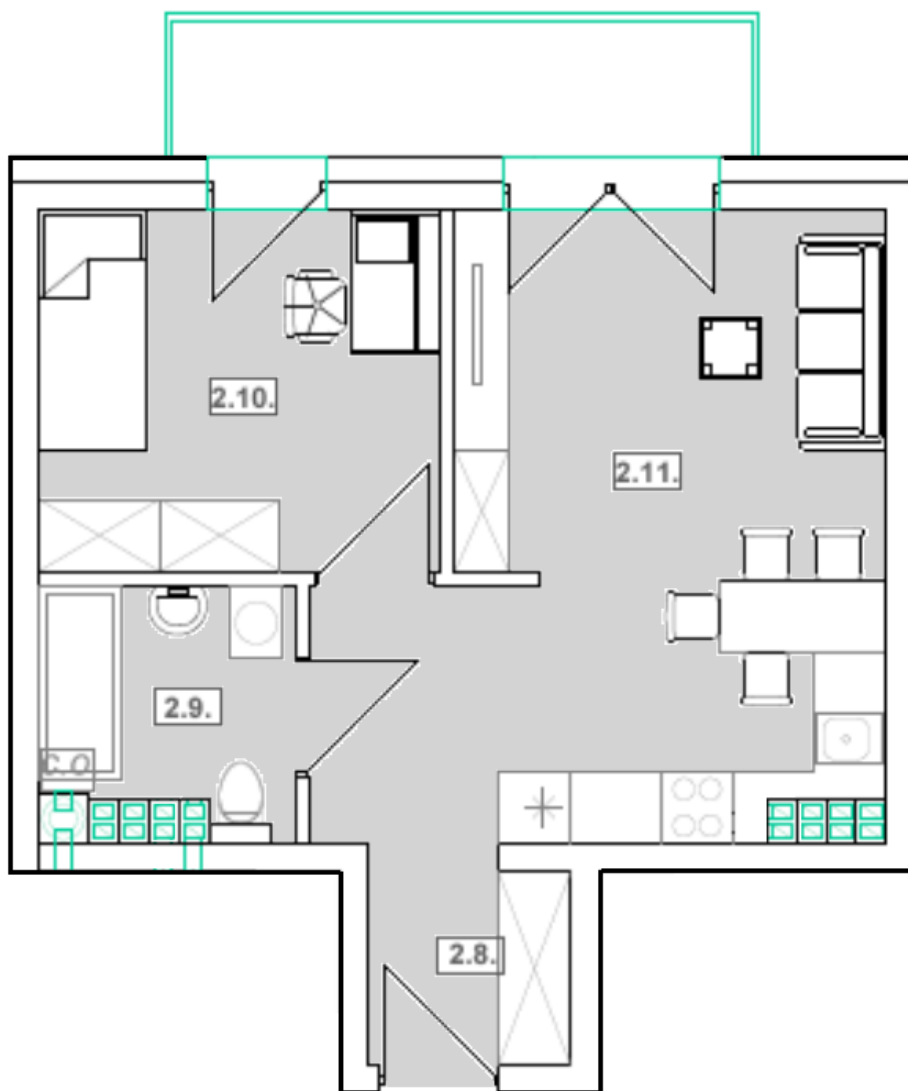

# Zielone Osiedle

BUDYNEK

3

POZIOM

2

MIESZKANIE NR

8

## MIESZKANIE NR 8

2.8 Przedpokój 6,36

2.9 Łazienka 4,05

2.10 Sypialnia 10,08

2.11 Salon z aneksem kuchennym 17,77

**38,26 m<sup>2</sup>**

Balkon 5,91