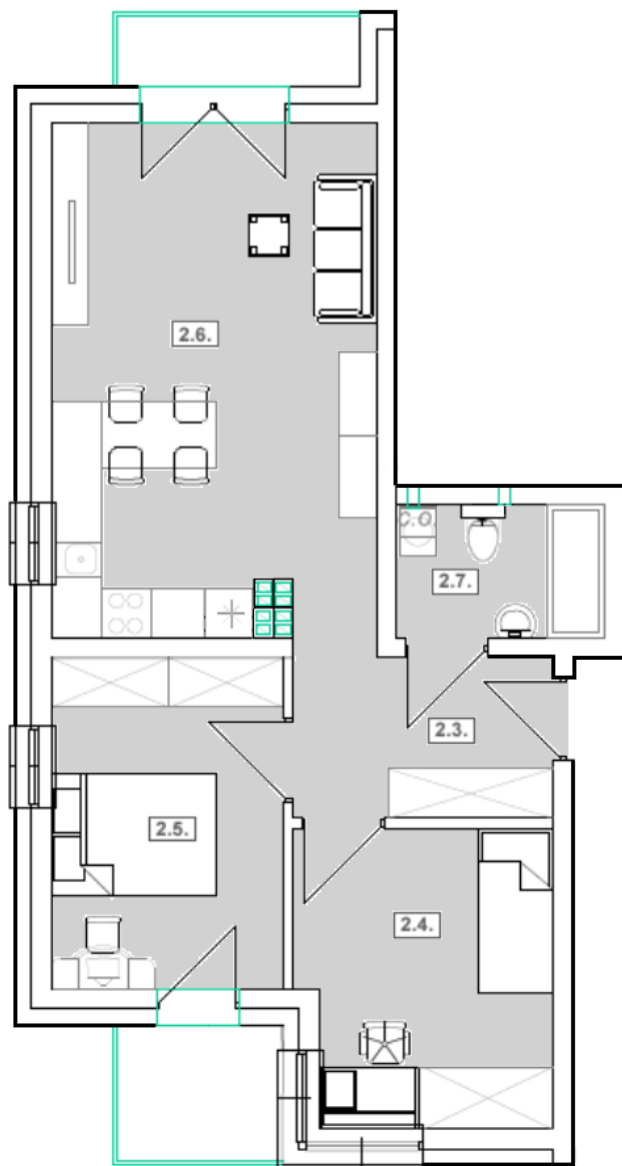

Zielone Osiedle

BUDYNEK

3

POZIOM

2

MIESZKANIE NR

7

MIESZKANIE NR 7

2.3	Przedpokój	7,04
2.4	Sypialnia	10,89
2.5	Sypialnia	11,24
2.6	Salon z aneksem kuchennym	23,49
2.7	Łazienka	4,05

56,71 m²

Balkon 2,68

Balkon 3,48