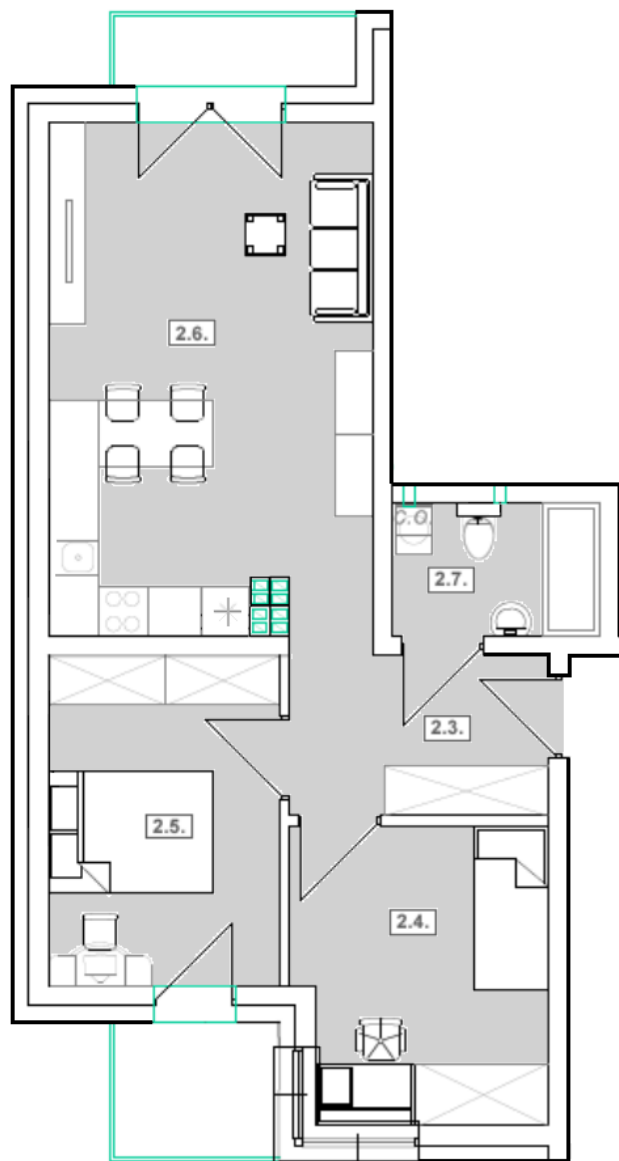

Zielone Osiedle

BUDYNEK

3

POZIOM

2

MIESZKANIE NR

16

MIESZKANIE NR 16

2.19	Przedpokój	7,04
2.20	Sypialnia	10,89
2.21	Sypialnia	11,24
2.22	Salon z aneksem kuchennym	23,49
2.23	Łazienka	4,05

56,71 m²

Balkon	2,68
Balkon	3,48

www.kpb-development.pl