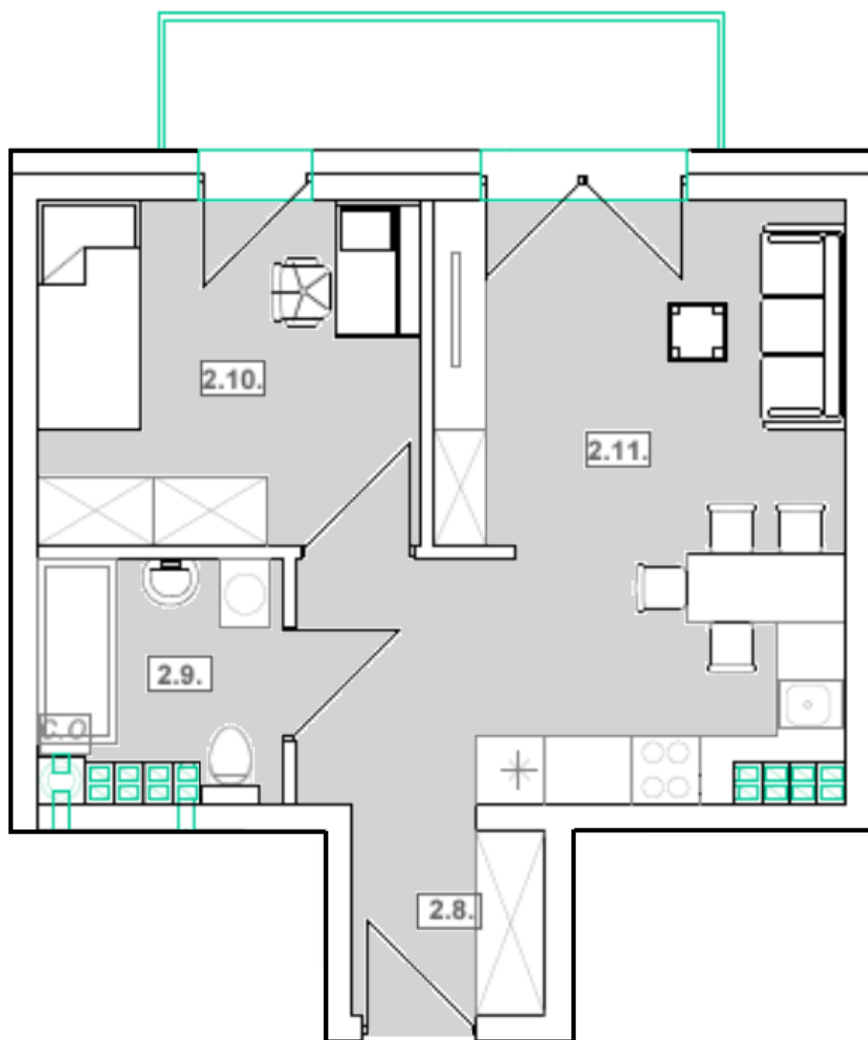

Zielone Osiedle

BUDYNEK

2

POZIOM

2

MIESZKANIE NR

8

MIESZKANIE NR 8

2.8 Przedpokój 6,36

2.9 Łazienka 4,05

2.10 Sypialnia 10,08

2.11 Salon z aneksem kuchennym 17,77

38,26 m²

Balkon 5,91