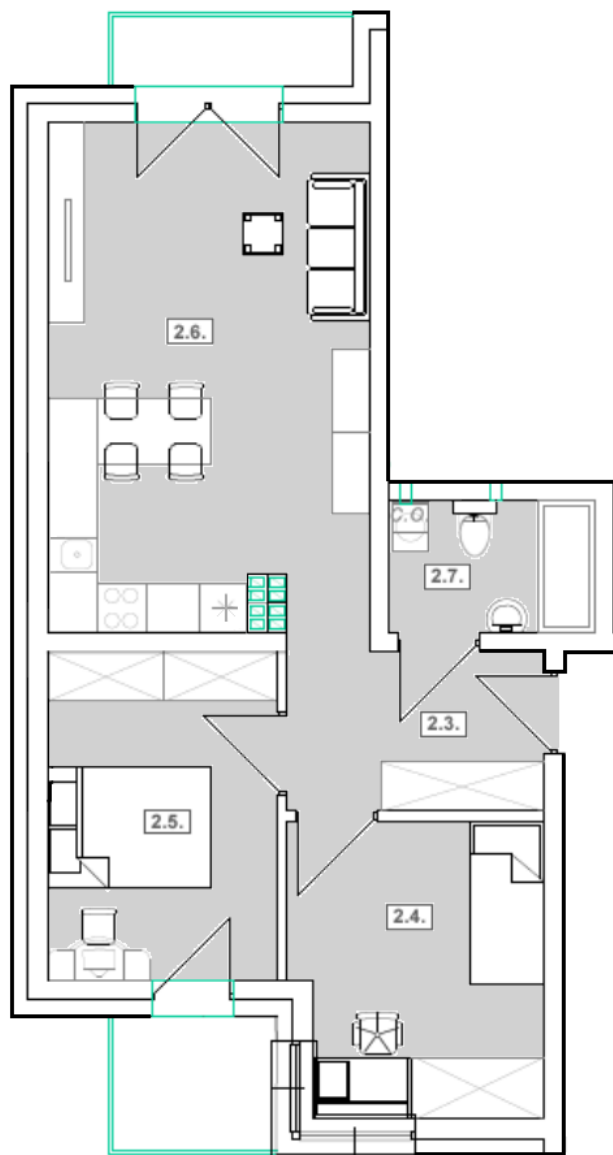

Zielone Osiedle

BUDYNEK

2

POZIOM

2

MIESZKANIE NR

7

MIESZKANIE NR 7

2.3	Przedpokój	7,04
2.4	Sypialnia	10,89
2.5	Sypialnia	11,24
2.6	Salon z aneksem kuchennym	23,49
2.7	Łazienka	4,05

56,71 m²

Balkon	2,68
Balkon	3,48