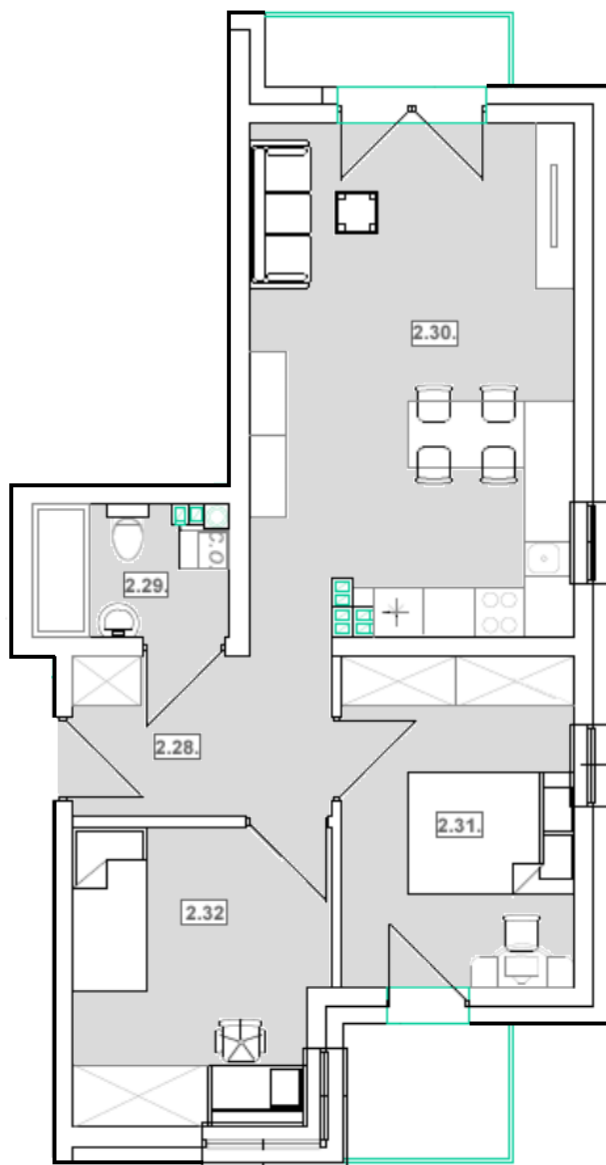

Zielone Osiedle

BUDYNEK

2

POZIOM

1

MIESZKANIE NR

6

MIESZKANIE NR 6

2.28	Przedpokój	7,04
2.29	Łazienka	3,67
2.30	Salon z aneksem kuchennym	23,49
2.31	Sypialnia	11,24
2.32	Sypialnia	10,89

56,33 m²

Balkon 2,68

Balkon 3,48