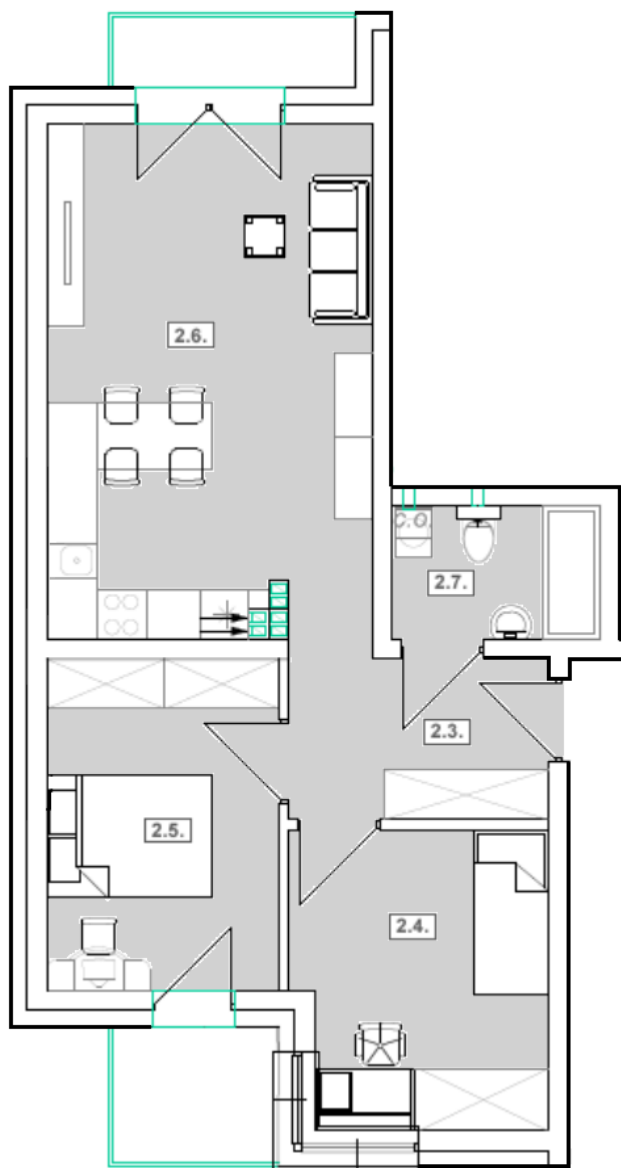

Zielone Osiedle

BUDYNEK

2

POZIOM

1

MIESZKANIE NR

4

MIESZKANIE NR 4

2.3	Przedpokój	7,04
2.4	Sypialnia	10,89
2.5	Sypialnia	11,24
2.6	Salon z aneksem kuchennym	23,49
2.7	Łazienka	4,05

56,71 m²

Balkon 2,68

Balkon 3,48