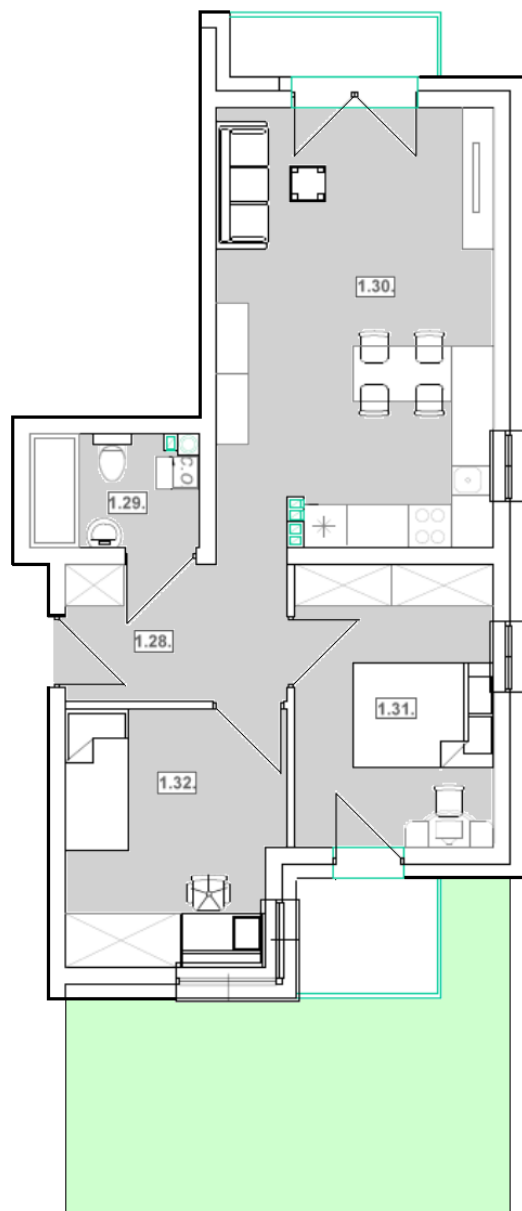

Zielone Osiedle

BUDYNEK

2

POZIOM

0

MIESZKANIE NR

3

MIESZKANIE NR 3

1.28 Przedpokój 7,04

1.29 Łazienka 3,72

1.30 Salon z aneksem
kuchennym 23,58

1.31 Sypialnia 11,24

1.32 Sypialnia 10,89

56,47 m²

Balkon 2,68

Ogródek 26,50