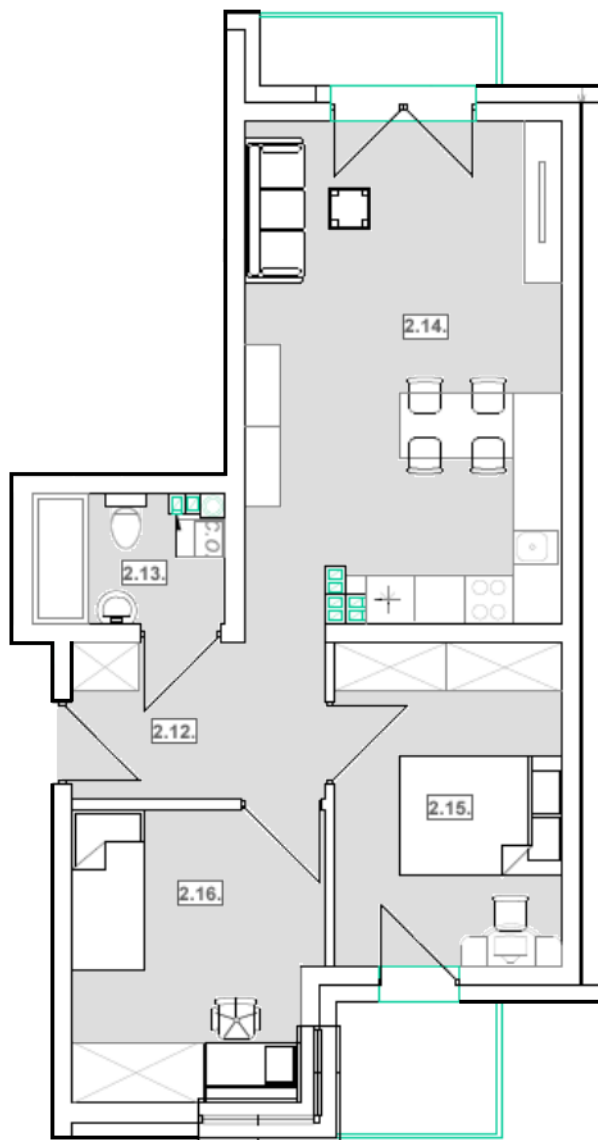

Zielone Osiedle

BUDYNEK

3

POZIOM

1

MIESZKANIE NR

6

MIESZKANIE NR 6

2.12	Przedpokój	7,04
2.13	Łazienka	3,67
2.14	Salon z aneksem kuchennym	23,49
2.15	Sypialnia	11,24
2.16	Sypialnia	10,89

56,33 m²

Balkon 2,68

Balkon 3,48