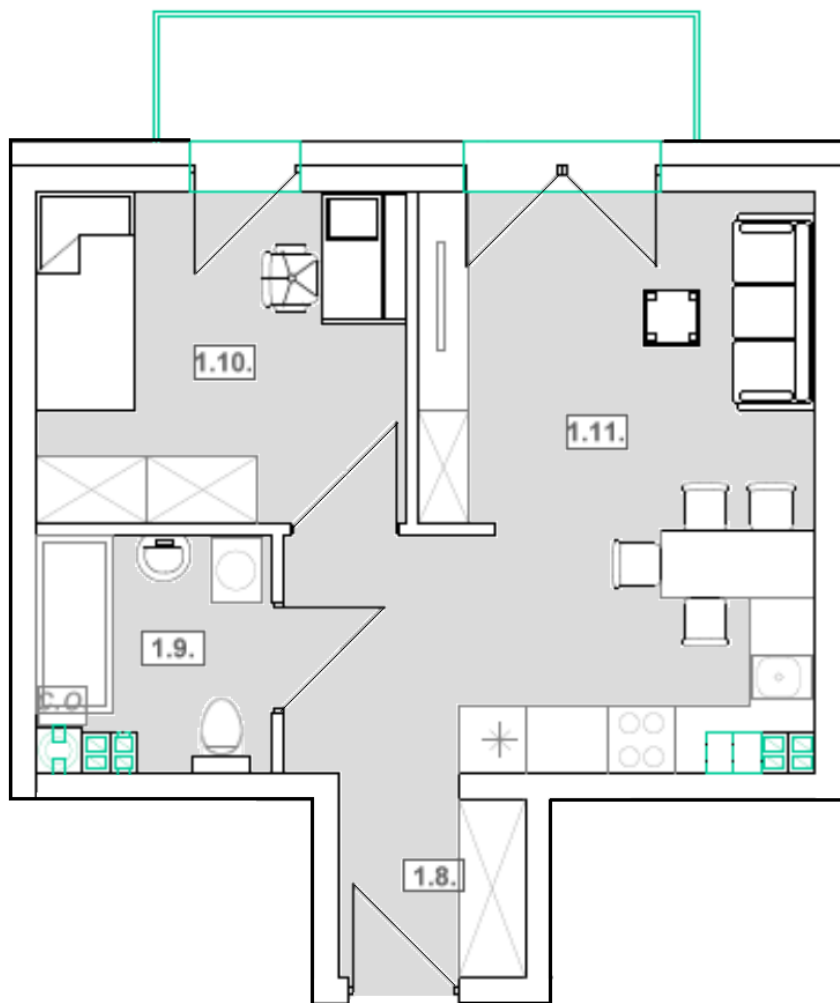

Zielone Osiedle

BUDYNEK

3

POZIOM

0

MIESZKANIE NR

2

MIESZKANIE NR 2

1.8 Przedpokój 6,36

1.9 Łazienka 4,23

1.10 Sypialnia 10,08

1.11 Salon z aneksem kuchennym 17,96

38,63 m²

Balkon 5,91