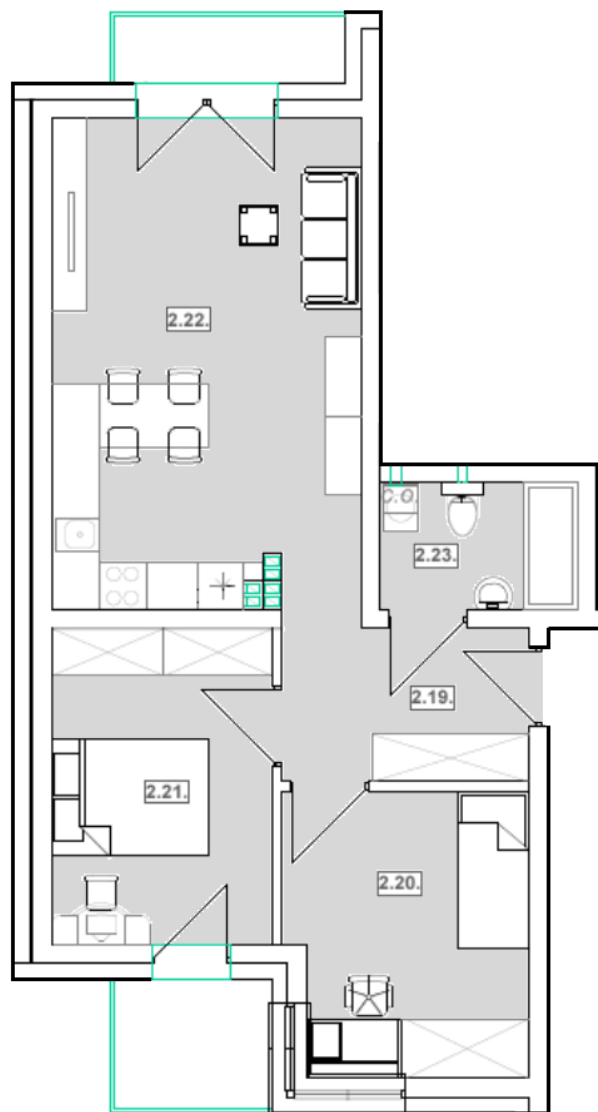

Zielone Osiedle

BUDYNEK

3

POZIOM

1

MIESZKANIE NR

13

### MIESZKANIE NR 13

2.19	Przedpokój	7,04
2.20	Sypialnia	10,89
2.21	Sypialnia	11,24
2.22	Salon z aneksem kuchennym	23,49
2.23	Łazienka	4,05

**56,71 m<sup>2</sup>**

Balkon 2,68

Balkon 3,48

[www.kpb-development.pl](http://www.kpb-development.pl)