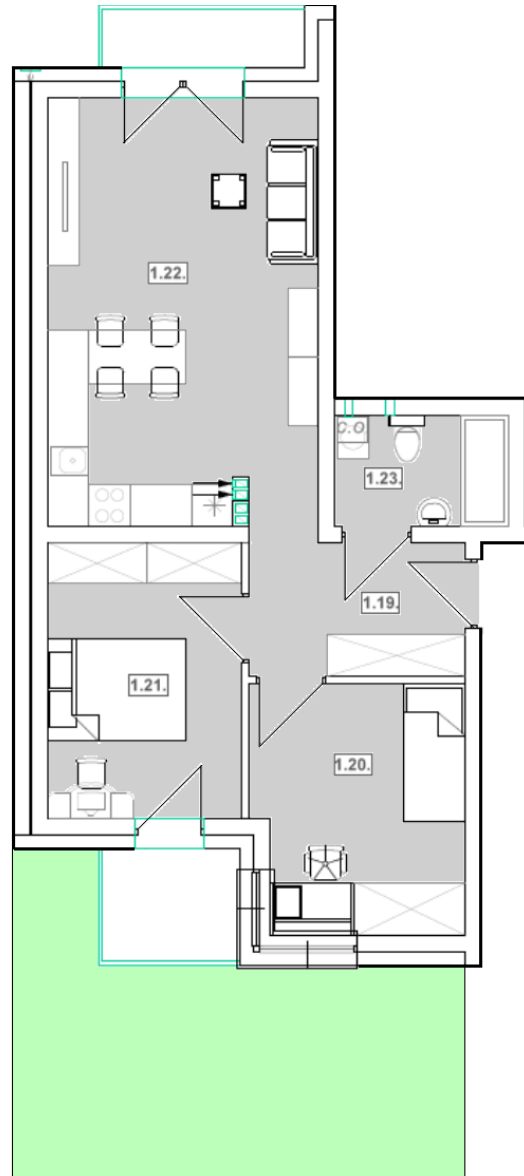

# Zielone Osiedle

BUDYNEK

3

POZIOM

0

MIESZKANIE NR

10

## MIESZKANIE NR 10

1.19 Przedpokój 7,04

1.20 Sypialnia 10,89

1.21 Sypialnia 11,24

1.22 Salon z aneksem  
kuchennym 23,58

1.23 Łazienka 4,05

**56,80 m<sup>2</sup>**

Balkon 2,68